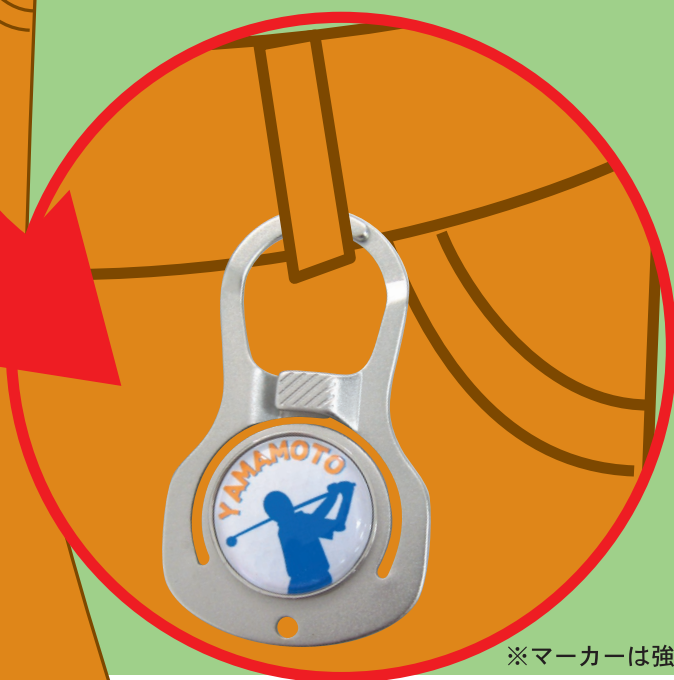

**New** ドームシリーズ新製品 **New**

ベルトループに取り付けられる 新デザインのゴルフボールマーカー

# かんたんマーカーホルダー丸型

作り方カンタン・取り外しカンタン

ココを押すと  
ホルダー部分が開きます

原寸大

※マーカーは強力磁石付きでホルダー部分にぴったりくっつきます。

バラエティタイプ **ドームかんたんマーカーホルダー丸型パーツ**

**作り方:カットした印刷物に光沢のあるドームシールを貼り、さらにマーカー本体に貼り付ければできあがり。**

**New**

**品番:DE25-M**

サイズ:ドームシール23mmφ  
マーカー24.5mmφ  
ホルダー67mm×39mm

原稿のカットに便利なカッターもあります

・量産向き業務用カッター K カッター本体 [KC-400]  
ベアブレード [BB-M23]

**初心者の方でもきれいに作れる機材もご用意しております。  
作り方・機材等の詳しい説明はドームシリーズカタログを御覧下さい。**

※予告なく仕様を変更する場合があります。ご了承ください。